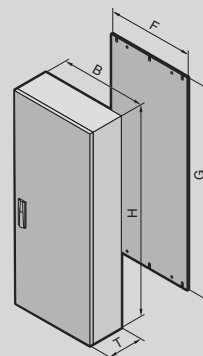

Компактные системные шкафы SM

Монтаж системы Страница 507 Светильники Страница 634 Кабельный канал Страница 664 Контроль микроклимата Страница 307

Материал:

- Корпус: листовая сталь 1,5 мм
- Дверь: листовая сталь 2,0 мм, литое уплотнение из пенополиуретана по периметру
- Монтажная панель: листовая сталь, 3,0 мм

Степень защиты NEMA:

- NEMA 12 при выборе соответствующих панелей основания или глухой панели

Комплект поставки:

- Корпус с дверью (дверями) на шарнирах
- 3-точечная запор под ключ с двойной бородкой
- Монтажная панель
- Открытое основание для индивидуального ввода кабеля

Сертификаты:

- UL
- CSA
- TÜV
- Lloyds Register of Shipping

Техническая информация:

Можно найти в Интернете

Ширина 600 – 800 мм

Ширина (B) мм	Кол-во	600	600	600	600	800	800	800	800	Стр.
Высота (H) мм		800	1000	1200	1200	1000	1000	1200	1200	
Глубина (T) мм		400	400	300	400	300	400	300	400	
Ширина монтажной панели (F) мм		540	540	540	540	740	740	740	740	
Высота монтажной панели (G) мм		755	955	1155	1155	955	955	1155	1155	
Арт. №	1 шт.	5110.500	5111.500	5112.500	5113.500	5114.500	5115.500	5116.500	5117.500	
Вес кг		39,0	49,0	52,0	56,0	57,0	61,0	65,0	71,0	
Дверь(и)		1	1	1	1	1	1	1	1	
Навеска двери правая, меняется на левую		■	■	■	■	■	■	■	■	