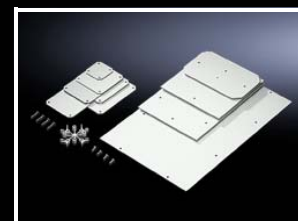

Поликарбонатные корпуса РК

Комплектующие

Монтажная панель

Для индивидуального внутреннего монтажа

Материал:

– 2,5 мм жесткая бумага с меламинофенольным покрытием

Цвет:

– RAL 7035

Комплект поставки:

– Монтажная панель
– Самонарезающие крепежные винты