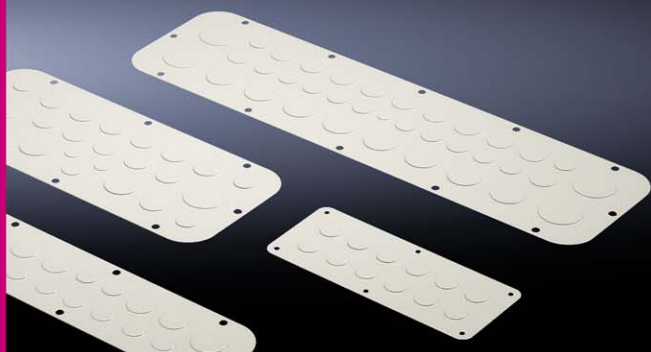

Сигнальные шкафчики ВГ

Ширина мм	Кол-во	800	800	800	Стр.
Высота мм		300	300	300	
Глубина мм		155	155	155	
Ширина монтажной панели		785	785	785	
Высота монтажной панели		275	275	275	
Арт. №	1 шт.	1579.500	1579.530	1579.450	
Толщина материала мм	Корпус	1,38	1,38	1,38	
	Дверь	1,25	1,25	1,25	

Комплект поставки в зависимости от продукта

Навеска двери		снизу	снизу	снизу	
Поворотный замок под ключ с двойной бородкой		2	2	2	
Обзорное окно	Размер мм	–	740 x 190	740 x 155	
	Позиция¹⁾ мм	–	42	92	
Монтажная панель		1	1	1	
Фланш-панель в основании		–	–	–	

Комплектующие

Защитная крышка замка	1 шт.	2476.000	2476.000	2476.000	572
Настенное крепление	4 шт.	1590.000	1590.000	1590.000	587
Крепление на столб	1 шт.	2584.000	2584.000	2584.000	589
Замочные вкладыши, исполнение А,				см. страницу 570	
Цилиндрические замочные вкладыши, исполнение В				см. страницу 571	
Пластиковые ручки, исполнение В				см. страницу 569	

¹⁾ От нижнего края окна до нижнего края двери

Монтаж системы

Металлические фланш-панели

См. страницу 655