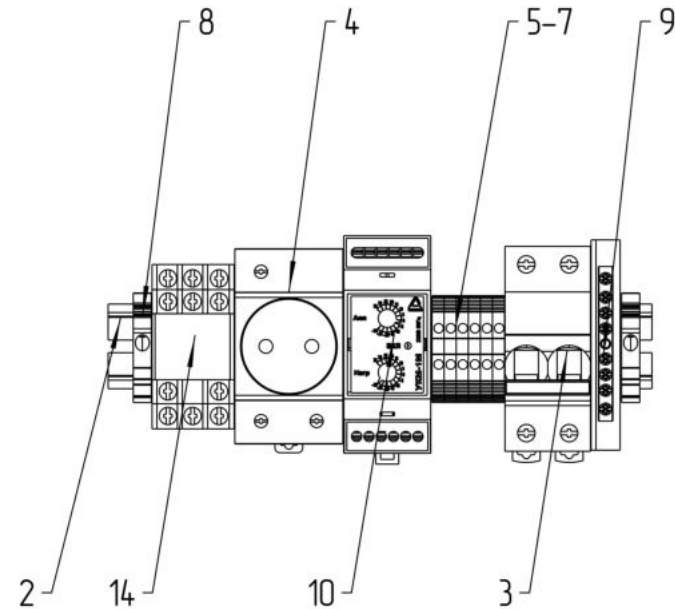

*\*Размеры для справок  
Габаритные размеры упаковки  
считать равными ШхВхГ (1020x1820x420)*

Изм.	Лист	№ докум.	Подп.	Дата
Разраб.		Плеханова		
Проб.		Четвериков		
Т. контр.		Четвериков		
Н. контр.		Лемещук		
Утв.		Гречникова		

ТША113-100.180.40-СТ ГЧ

Термошкаф всепогодный  
Габаритный чертёж

Лит.	Масса	Масштаб
- К -		1:7
Лист:	Листов:	

000 "АМАДОН"

Копировал

Формат А3

Расположение оборудования на DIN-рейке  
М 1:3

				<b>ТША113-100.180.40-ST CO</b>			
Изм./Лист	№ докум.	Подп.	Дата	<b>Термошкаф всепогодный</b> Схема расположения оборудования	Лит.	Масса	Масштаб
Разраб.	Плеханова				- К -		1:5
Проб.	Четвериков				Лист:	Листов:	
Т. контр.	Четвериков						
Н. контр.	Лемещук						
Утв.	Гречникова						

ООО "АМАДОН"

Формат	Зона	Поз.	Обозначение	Наименование	Кол.	Примечание
				<u>Документация</u>		
A3			ТША113-100.180.40-СТ ГЧ	Габаритный чертеж	1	
A3			ТША113-100.180.40-СТ СО	Схема расположения оборудования	1	
				<u>Детали</u>		
		1		Шкаф всепогодный	1	1000x1800x400мм
		2		Монтажный рельс (DIN-рейка) 35x7,5x2000	0,3	м.
		3		Автоматический выключатель 2P C10A	1	
		4		Розетка РАр10-3-0П Shuko	1	
		5		Клеммник на DIN-рейку 2,5 мм.кв. серый	3	
		6		Клеммник на DIN-рейку 2,5 мм.кв. синий	3	
		7		Концевой сегмент на клеммники AVK(2,5-10)	2	
		8		Упор на DIN-рейку MR32, MR35 серый	2	
		9		Шина заземления	1	
		10**		Устройство контроля микроклимата УКМ-1М1	1	
		11		Нагреватель с вентилятором 400 Вт	3	
		12		Вентиляция, 230 м3/ч	1	
		13		Вентиляционная решетка	1	
		14		Реле с колодкой	1	
		15*		Кабельный ввод PG 7	1	
		16*		Кабельный ввод PG 9	1	
		17*		Кабельный ввод PG 11	1	