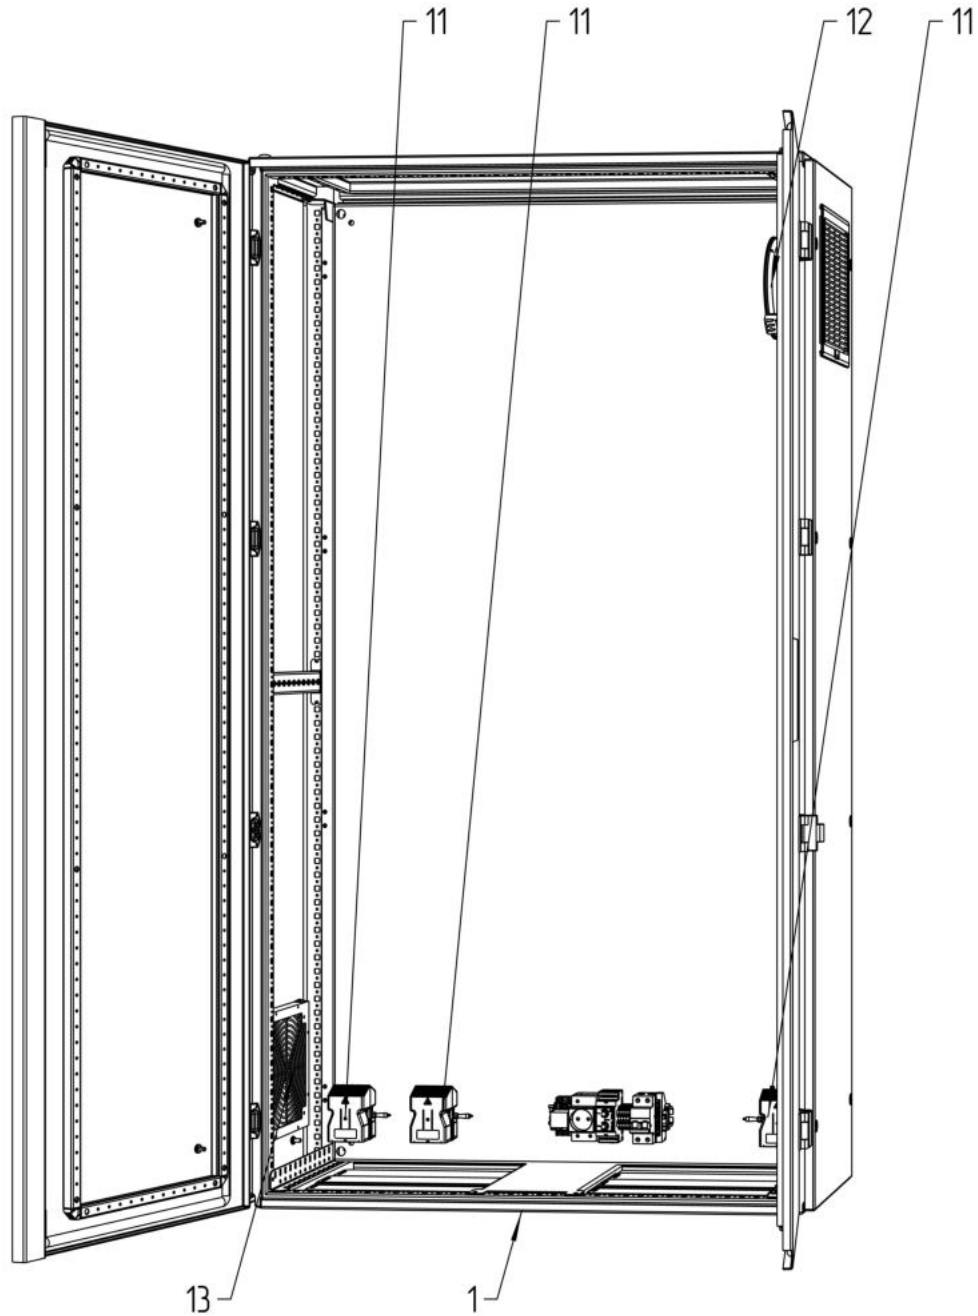

ТША113-100.180.40-СТ ГЧ

Термошкаф всепогодный  
Габаритный чертёж

Лит.	Масса	Масштаб
- К -		1:7
Лист:	Листов:	

000 "АМАДОН"

Копировал

Формат А3

Расположение оборудования на DIN-рейке  
М 1:3

				<b>ТША113-100.180.40-ST CO</b>			
Изм./Лист	№ докум.	Подп.	Дата	<b>Термошкаф всепогодный</b> Схема расположения оборудования	Лит.	Масса	Масштаб
Разраб.	Плеханова				- К -		1:5
Проб.	Четвериков				Лист:	Листов:	
Т. контр.	Четвериков						
Н. контр.	Лемещук						
Утв.	Гречникова						

ООО "АМАДОН"

Формат	Зона	Поз.	Обозначение	Наименование	Кол.	Примечание
				<u>Документация</u>		
A3			ТША113-100.180.40-СТ ГЧ	Габаритный чертеж	1	
A3			ТША113-100.180.40-СТ СО	Схема расположения оборудования	1	
				<u>Детали</u>		
		1		Шкаф всепогодный	1	1000x1800x400мм
		2		Монтажный рельс (DIN-рейка) 35x7,5x2000	0,3	м.
		3		Автоматический выключатель 2P C10A	1	
		4		Розетка РАр10-3-0П Shuko	1	
		5		Клеммник на DIN-рейку 2,5 мм.кв. серый	3	
		6		Клеммник на DIN-рейку 2,5 мм.кв. синий	3	
		7		Концевой сегмент на клеммники AVK(2,5-10)	2	
		8		Упор на DIN-рейку MR32, MR35 серый	2	
		9		Шина заземления	1	
		10**		Устройство контроля микроклимата УКМ-1М1	1	
		11		Нагреватель с вентилятором 400 Вт	3	
		12		Вентиляция, 230 м3/ч	1	
		13		Вентиляционная решетка	1	
		14		Реле с колодкой	1	
		15*		Кабельный ввод PG 7	1	
		16*		Кабельный ввод PG 9	1	
		17*		Кабельный ввод PG 11	1	