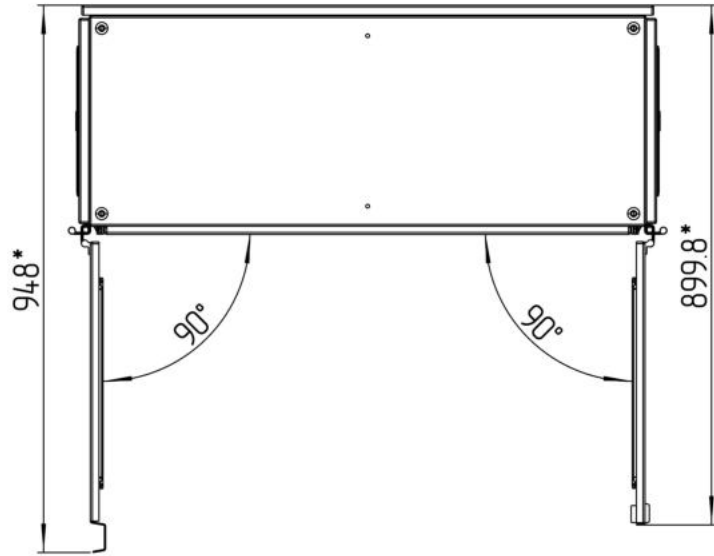

*\*Размеры для справок  
Габаритные размеры упаковки  
считать равными ШхВхГ (1020x1820x420)*

Изм.	Лист	№ докум.	Подп.	Дата
Разраб.		Плеханова		
Проб.		Четвериков		
Т. контр.		Четвериков		
Н. контр.		Лемещук		
Утв.		Гречникова		

ТША113-100.180.40-СТ ГЧ

Термошкаф всепогодный  
Габаритный чертёж

Лит.	Масса	Масштаб
- К -		1:7
Лист:	Листов:	

000 "АМАДОН"

Копировал

Формат А3

Расположение оборудования на DIN-рейке  
М 1:3

				<b>ТША113-100.180.40-ST CO</b>			
Изм./Лист	№ докум.	Подп.	Дата	<b>Термошкаф всепогодный</b> Схема расположения оборудования	Лит.	Масса	Масштаб
Разраб.	Плеханова				- К -		1:5
Проб.	Четвериков				Лист:	Листов:	
Т. контр.	Четвериков						
Н. контр.	Лемещук						
Утв.	Гречникова						