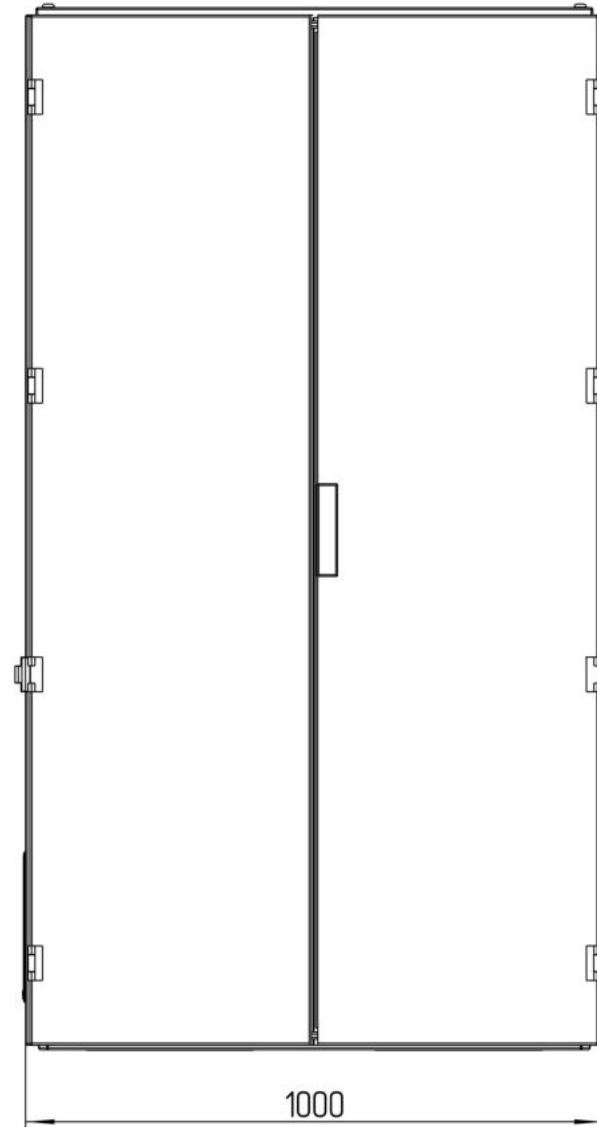

ТША113-100.180.40-СТ

Перф. примен.

Справ. №

Подп. и дата

Инд. № дубл.

Взам. инв. №

Подп. и дата

Инд. № подл.

*\*Размеры для справок  
Габаритные размеры упаковки  
считать равными ШхВхГ (1020x1820x420)*

Изм.	Лист	№ докум.	Подп.	Дата
Разраб.		Плеханова		
Проб.		Четвериков		
Т. контр.		Четвериков		
Н. контр.		Лемещук		
Утв.		Гречникова		

ТША113-100.180.40-СТ ГЧ

Термошкаф всепогодный  
Габаритный чертёж

Лит.	Масса	Масштаб
- К -		1:7
Лист:	Листов:	

000 "АМАДОН"

Копировал

Формат А3

Расположение оборудования на DIN-рейке  
М 1:3

				<b>ТША113-100.180.40-ST CO</b>			
Изм./Лист	№ докум.	Подп.	Дата	<b>Термошкаф всепогодный</b> Схема расположения оборудования	Лит.	Масса	Масштаб
Разраб.	Плеханова				- К -		1:5
Проб.	Четвериков				Лист:	Листов:	
Т. контр.	Четвериков						
Н. контр.	Лемещук						
Утв.	Гречникова						