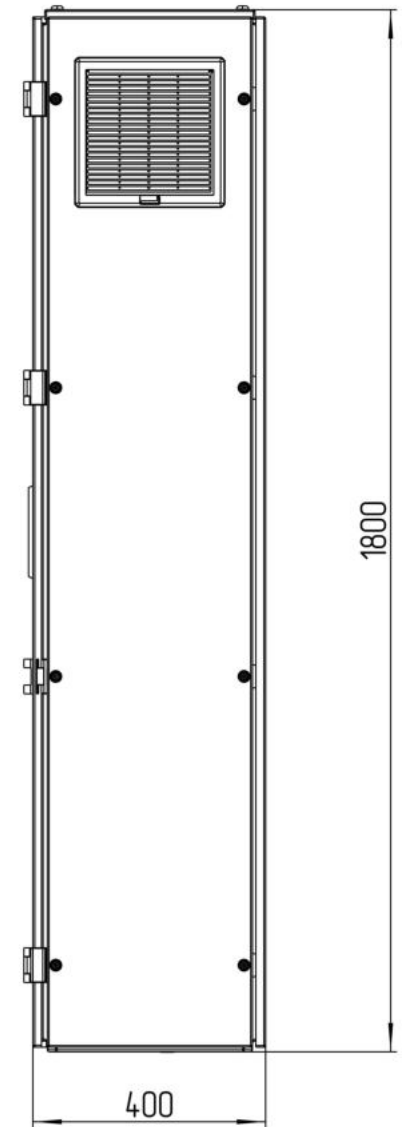

ТША113-100.180.40-СТ

Перф. примен.

Справ. №

Подп. и дата

Инд. № дубл.

Взам. инв. №

Подп. и дата

Инд. № подл.

*\*Размеры для справок  
Габаритные размеры упаковки  
считать равными ШхВхГ (1020x1820x420)*

Изм.	Лист	№ докум.	Подп.	Дата
Разраб.		Плеханова		
Проб.		Четвериков		
Т. контр.		Четвериков		
Н. контр.		Лемещук		
Утв.		Гречникова		

ТША113-100.180.40-СТ ГЧ

Термошкаф всепогодный  
Габаритный чертёж

Лит.	Масса	Масштаб
- К -		1:7
Лист:	Листов:	

000 "АМАДОН"

Копировал

Формат А3

Расположение оборудования на DIN-рейке  
М 1:3

				<b>ТША113-100.180.40-ST CO</b>			
Изм./Лист	№ докум.	Подп.	Дата	<b>Термошкаф всепогодный</b> Схема расположения оборудования	Лит.	Масса	Масштаб
Разраб.	Плеханова				- К -		1:5
Проб.	Четвериков				Лист:	Листов:	
Т. контр.	Четвериков						
Н. контр.	Лемещук						
Утв.	Гречникова						

ООО "АМАДОН"

Формат	Зона	Поз.	Обозначение	Наименование	Кол.	Примечание
				<u>Документация</u>		
A3			ТША113-100.180.40-СТ ГЧ	Габаритный чертеж	1	
A3			ТША113-100.180.40-СТ СО	Схема расположения оборудования	1	
				<u>Детали</u>		
		1		Шкаф всепогодный	1	1000x1800x400мм
		2		Монтажный рельс (DIN-рейка) 35x7,5x2000	0,3	м.
		3		Автоматический выключатель 2P C10A	1	
		4		Розетка РАр10-3-0П Shuko	1	
		5		Клеммник на DIN-рейку 2,5 мм.кв. серый	3	
		6		Клеммник на DIN-рейку 2,5 мм.кв. синий	3	
		7		Концевой сегмент на клеммники AVK(2,5-10)	2	
		8		Упор на DIN-рейку MR32, MR35 серый	2	
		9		Шина заземления	1	
		10**		Устройство контроля микроклимата УКМ-1М1	1	
		11		Нагреватель с вентилятором 400 Вт	3	
		12		Вентиляция, 230 м3/ч	1	
		13		Вентиляционная решетка	1	
		14		Реле с колодкой	1	
		15*		Кабельный ввод PG 7	1	
		16*		Кабельный ввод PG 9	1	
		17*		Кабельный ввод PG 11	1	