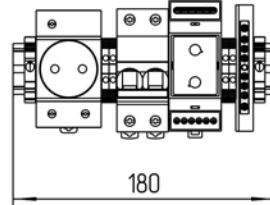

**Размеры для справок
Габаритные размеры упаковки
считать равными ШхВхГ (820x820x320)*

					ТША1_0-60.80.30-AIS1304 ГЧ			
Изм.	Лист	№ докум.	Подп.	Дата	Термошкаф всепогодный Габаритный чертёж	Лит.	Масса	Масштаб
Разраб.	Плеханова					- К -		1:7
Проб.	Четвериков					Лист:	Листов:	
Т. контр.	Четвериков							000 "АМАДОН"
Н. контр.	Лемещук							
Утв.	Гречникова							

Подп. и дата

Инд. № подл.

Расположение оборудования на DIN-рейке
М 1:3

*Приблизительные расстояния свободных пространств

Исп. 1

Исп. 2

Исп. 3

				ТША1_0-80.80.30-AIS1304 CO			
Изм. / Лист	№ докум.	Подп.	Дата	Термошкаф всепогодный Схема расположения оборудования	Лит.	Масса	Масштаб
Разраб.	Плеханова				- К -		1:7
Проб.	Четвериков				Лист: _____		Листов: _____
Т. контр.	Четвериков			ООО "АМАДОН"			
Н. контр.	Лемещук						
Утв.	Гречникова						

Формат	Зона	Поз.	Обозначение	Наименование	Кол.	Примечание
				<u>Документация</u>		
A3			TШA1_0-80.80.30-AIS1304 ГЧ	Габаритный чертеж	1	
A3			TШA1_0-80.80.30-AIS1304 CO	Схема расположения оборудования	1	
				<u>Детали</u>		
	1			Шкаф всепогодный	1	800x800x300мм
	2**			Оборудование производителя	1	компл.
	3			Нагреватель с вентилятором, 400 Вт	1	
	4*			Кабельный ввод PG 7	1	
	5*			Кабельный ввод PG 9	1	
	6*			Кабельный ввод PG 11	1	