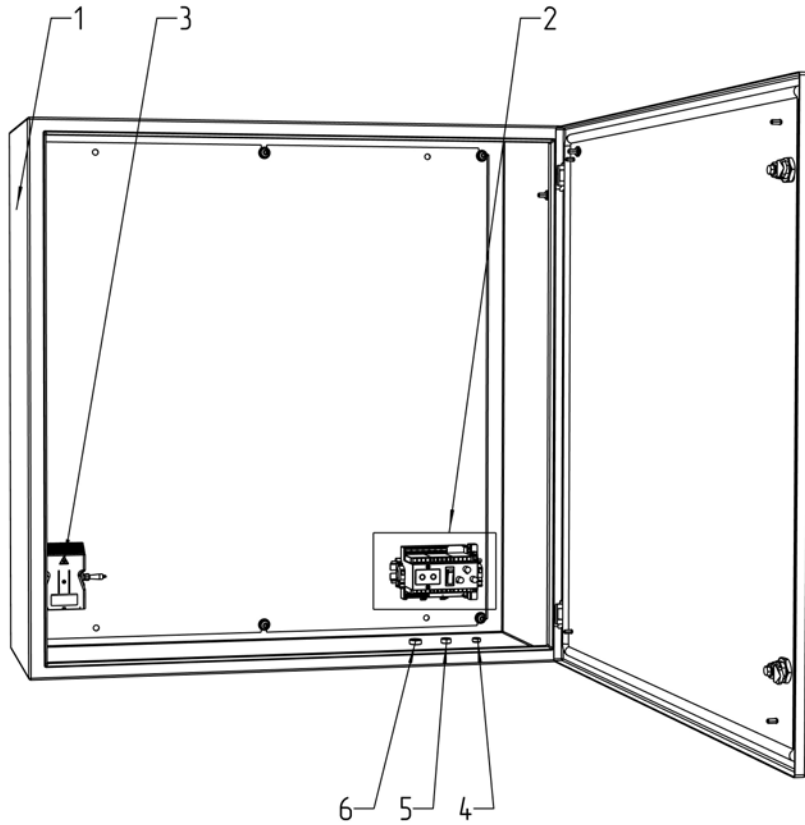

ТША1_0-80.80.30-AIS1304

Перф. примен.

Справ. №

Подп. и дата

Инд. № дубл.

Взам. инд. №

Подп. и дата

Инд. № подл.

Расположение оборудования на DIN-рейке
М 1:3