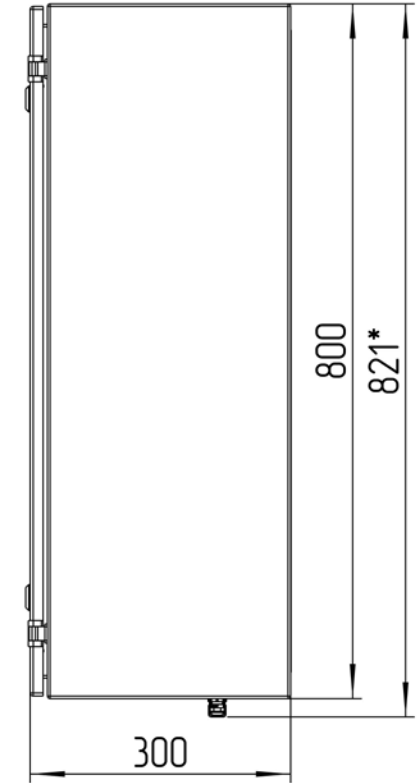

**Размеры для справок
Габаритные размеры упаковки
считать равными ШхВхГ (820x820x320)*

					ТША1_0-60.80.30-AIS1304 ГЧ			
Изм.	Лист	№ докум.	Подп.	Дата	Термошкаф всепогодный Габаритный чертёж	Лит.	Масса	Масштаб
Разраб.	Плеханова					- К -		1:7
Проб.	Четвериков					Лист:	Листов:	
Т. контр.	Четвериков							000 "АМАДОН"
Н. контр.	Лемещук							
Утв.	Гречникова							

Формат	Зона	Поз.	Обозначение	Наименование	Кол.	Примечание
				<u>Документация</u>		
A3			TШA1_0-80.80.30-AIS1304 ГЧ	Габаритный чертеж	1	
A3			TШA1_0-80.80.30-AIS1304 CO	Схема расположения оборудования	1	
				<u>Детали</u>		
	1			Шкаф всепогодный	1	800x800x300мм
	2**			Оборудование производителя	1	компл.
	3			Нагреватель с вентилятором, 400 Вт	1	
	4*			Кабельный ввод PG 7	1	
	5*			Кабельный ввод PG 9	1	
	6*			Кабельный ввод PG 11	1	