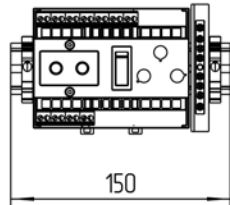

**Размеры для справок
Габаритные размеры упаковки
считать равными ШхВхГ (820x820x320)*

					ТША1_0-60.80.30-AIS1304 ГЧ			
Изм.	Лист	№ докум.	Подп.	Дата	Термошкаф всепогодный Габаритный чертёж	Лит.	Масса	Масштаб
Разраб.	Плеханова					- К -		1:7
Проб.	Четвериков					Лист:	Листов:	
Т. контр.	Четвериков							000 "АМАДОН"
Н. контр.	Лемещук							
Утв.	Гречникова							

Подп. и дата

Инд. № подл.

Расположение оборудования на DIN-рейке
М 1:3

*Приблизительные расстояния свободных пространств

Исп. 1

Исп. 2

Исп. 3

				ТША1_0-80.80.30-AIS1304 CO			
Изм. / Лист	№ докум.	Подп.	Дата	Термошкаф всепогодный Схема расположения оборудования	Лит.	Масса	Масштаб
Разраб.	Плеханова				- К -		1:7
Проб.	Четвериков				Лист: _____		Листов: _____
Т. контр.	Четвериков			ООО "АМАДОН"			
Н. контр.	Лемещук						
Утв.	Гречникова						

Формат	Зона	Поз.	Обозначение	Наименование	Кол.	Примечание
				<u>Документация</u>		
A3			TШA1_0-80.80.30-AIS1304 ГЧ	Габаритный чертеж	1	
A3			TШA1_0-80.80.30-AIS1304 CO	Схема расположения оборудования	1	
				<u>Детали</u>		
	1			Шкаф всепогодный	1	800x800x300мм
	2**			Оборудование производителя	1	компл.
	3			Нагреватель с вентилятором, 400 Вт	1	
	4*			Кабельный ввод PG 7	1	
	5*			Кабельный ввод PG 9	1	
	6*			Кабельный ввод PG 11	1	