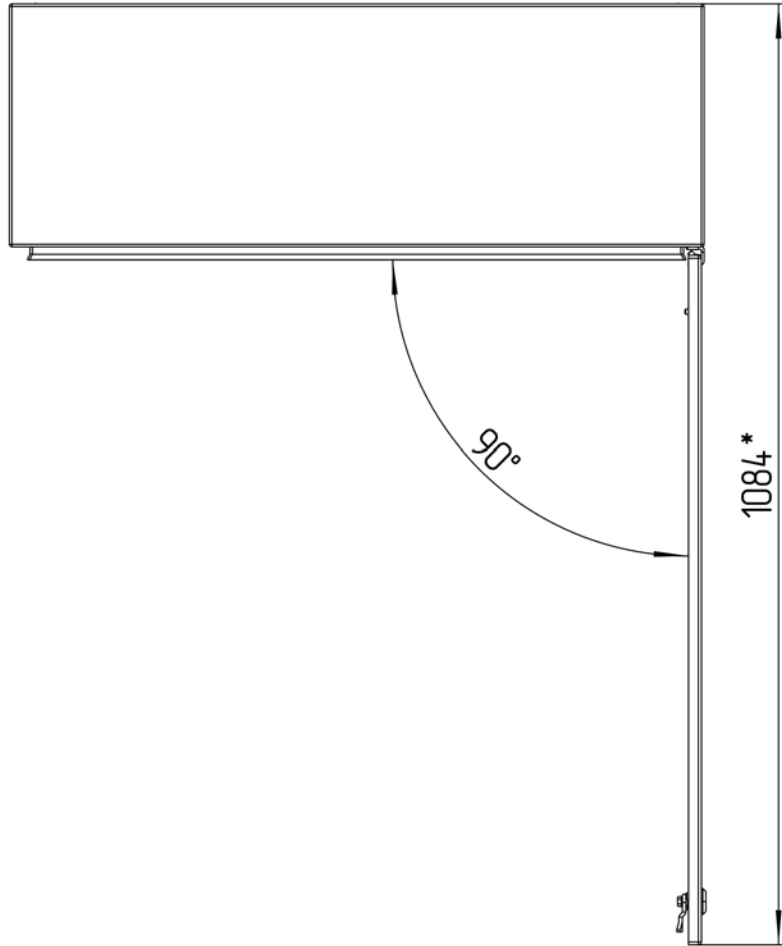

**Размеры для справок
Габаритные размеры упаковки
считать равными ШхВхГ (820x820x320)*

					ТША1_0-60.80.30-AIS1304 ГЧ			
Изм.	Лист	№ докум.	Подп.	Дата	Термошкаф всепогодный Габаритный чертёж	Лит.	Масса	Масштаб
Разраб.	Плеханова					- К -		1:7
Проб.	Четвериков					Лист:	Листов:	
Т. контр.	Четвериков							000 "АМАДОН"
Н. контр.	Лемещук							
Утв.	Гречникова							