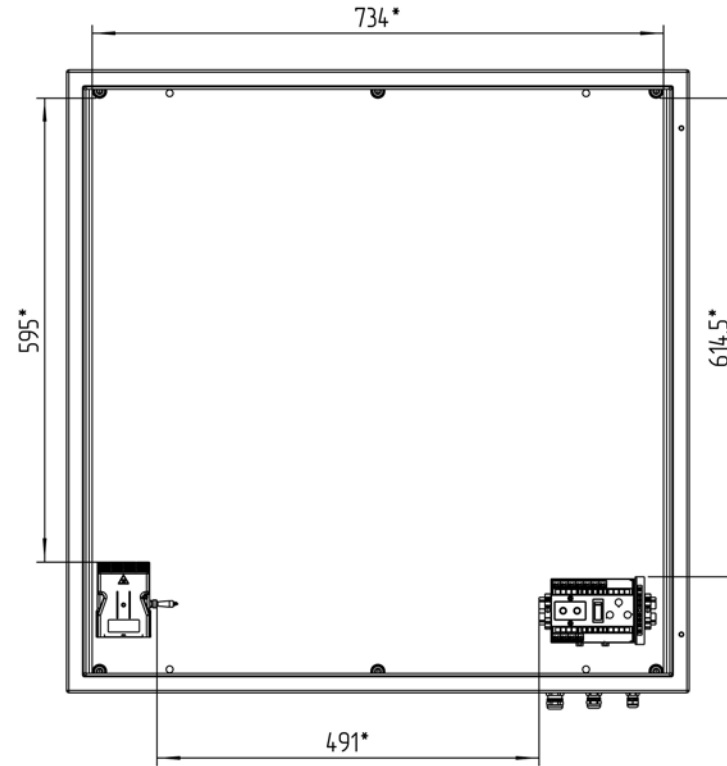

**Размеры для справок
Габаритные размеры упаковки
считать равными ШхВхГ (820x820x320)*

					ТША1_0-60.80.30-AIS1304 ГЧ			
Изм.	Лист	№ докум.	Подп.	Дата	Термошкаф всепогодный Габаритный чертёж	Лит.	Масса	Масштаб
Разраб.	Плеханова					- К -		1:7
Проб.	Четвериков					Лист:	Листов:	
Т. контр.	Четвериков							000 "АМАДОН"
Н. контр.	Лемещук							
Утв.	Гречникова							

Подп. и дата

Инд. № подл.

Расположение оборудования на DIN-рейке
М 1:3

*Приблизительные расстояния свободных пространств

Исп. 1

Исп. 2

Исп. 3

				ТША1_0-80.80.30-AIS1304 CO			
Изм. / Лист	№ докум.	Подп.	Дата	Термошкаф всепогодный Схема расположения оборудования	Лит.	Масса	Масштаб
Разраб.	Плеханова				- К -		1:7
Проб.	Четвериков				Лист: _____		Листов: _____
Т. контр.	Четвериков			ООО "АМАДОН"			
Н. контр.	Лемещук						
Утв.	Гречникова						

Формат	Зона	Поз.	Обозначение	Наименование	Кол.	Примечание
				<u>Документация</u>		
A3			TШA1_0-80.80.30-AIS1304 ГЧ	Габаритный чертеж	1	
A3			TШA1_0-80.80.30-AIS1304 CO	Схема расположения оборудования	1	
				<u>Детали</u>		
	1			Шкаф всепогодный	1	800x800x300мм
	2**			Оборудование производителя	1	компл.
	3			Нагреватель с вентилятором, 400 Вт	1	
	4*			Кабельный ввод PG 7	1	
	5*			Кабельный ввод PG 9	1	
	6*			Кабельный ввод PG 11	1	