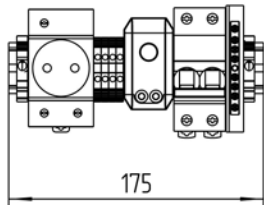

**Размеры для справок
Габаритные размеры упаковки
считать равными ШхВхГ (820x820x320)*

					ТША1_0-60.80.30-AIS1304 ГЧ			
Изм.	Лист	№ докум.	Подп.	Дата	Термошкаф всепогодный Габаритный чертёж	Лит.	Масса	Масштаб
Разраб.	Плеханова					- К -		1:7
Проб.	Четвериков					Лист:	Листов:	
Т. контр.	Четвериков							000 "АМАДОН"
Н. контр.	Лемещук							
Утв.	Гречникова							

Подп. и дата

Инд. № подл.

Расположение оборудования на DIN-рейке
М 1:3

*Приблизительные расстояния свободных пространств

Исп. 1

Исп. 2

Исп. 3

				ТША1_0-80.80.30-AIS1304 CO			
Изм. / Лист	№ докум.	Подп.	Дата	Термошкаф всепогодный Схема расположения оборудования	Лит.	Масса	Масштаб
Разраб.	Плеханова				- К -		1:7
Проб.	Четвериков				Лист: _____		Листов: _____
Т. контр.	Четвериков			ООО "АМАДОН"			
Н. контр.	Лемещук						
Утв.	Гречникова						

Формат	Зона	Поз.	Обозначение	Наименование	Кол.	Примечание
				<u>Документация</u>		
A3			TШA1_0-80.80.30-AIS1304 ГЧ	Габаритный чертеж	1	
A3			TШA1_0-80.80.30-AIS1304 CO	Схема расположения оборудования	1	
				<u>Детали</u>		
	1			Шкаф всепогодный	1	800x800x300мм
	2**			Оборудование производителя	1	компл.
	3			Нагреватель с вентилятором, 400 Вт	1	
	4*			Кабельный ввод PG 7	1	
	5*			Кабельный ввод PG 9	1	
	6*			Кабельный ввод PG 11	1	