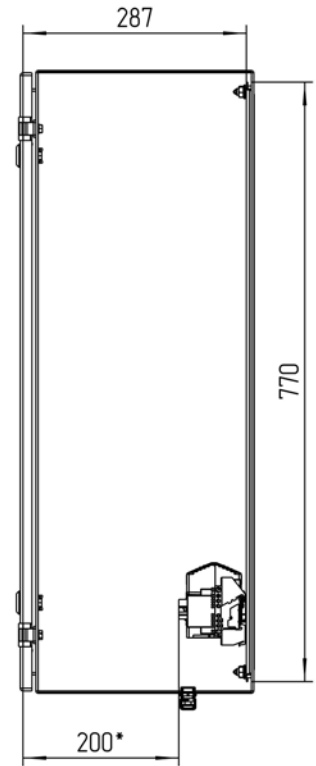

**Размеры для справок
Габаритные размеры упаковки
считать равными ШхВхГ (820x820x320)*

					ТША1_0-60.80.30-AIS1304 ГЧ			
Изм.	Лист	№ докум.	Подп.	Дата	Термошкаф всепогодный Габаритный чертёж	Лит.	Масса	Масштаб
Разраб.	Плеханова					- К -		1:7
Проб.	Четвериков					Лист:	Листов:	
Т. контр.	Четвериков							000 "АМАДОН"
Н. контр.	Лемещук							
Утв.	Гречникова							

Подп. и дата

Инд. № подл.

Расположение оборудования на DIN-рейке
М 1:3

*Приблизительные расстояния свободных пространств

Исп. 1

Исп. 2

Исп. 3

				ТША1_0-80.80.30-AIS1304 CO			
Изм. / Лист	№ докум.	Подп.	Дата	Термошкаф всепогодный Схема расположения оборудования	Лит.	Масса	Масштаб
Разраб.	Плеханова				- К -		1:7
Проб.	Четвериков				Лист: _____		Листов: _____
Т. контр.	Четвериков			ООО "АМАДОН"			
Н. контр.	Лемещук						
Утв.	Гречникова						

Формат	Зона	Поз.	Обозначение	Наименование	Кол.	Примечание
				<u>Документация</u>		
A3			TШA1_0-80.80.30-AIS1304 ГЧ	Габаритный чертеж	1	
A3			TШA1_0-80.80.30-AIS1304 CO	Схема расположения оборудования	1	
				<u>Детали</u>		
	1			Шкаф всепогодный	1	800x800x300мм
	2**			Оборудование производителя	1	компл.
	3			Нагреватель с вентилятором, 400 Вт	1	
	4*			Кабельный ввод PG 7	1	
	5*			Кабельный ввод PG 9	1	
	6*			Кабельный ввод PG 11	1	