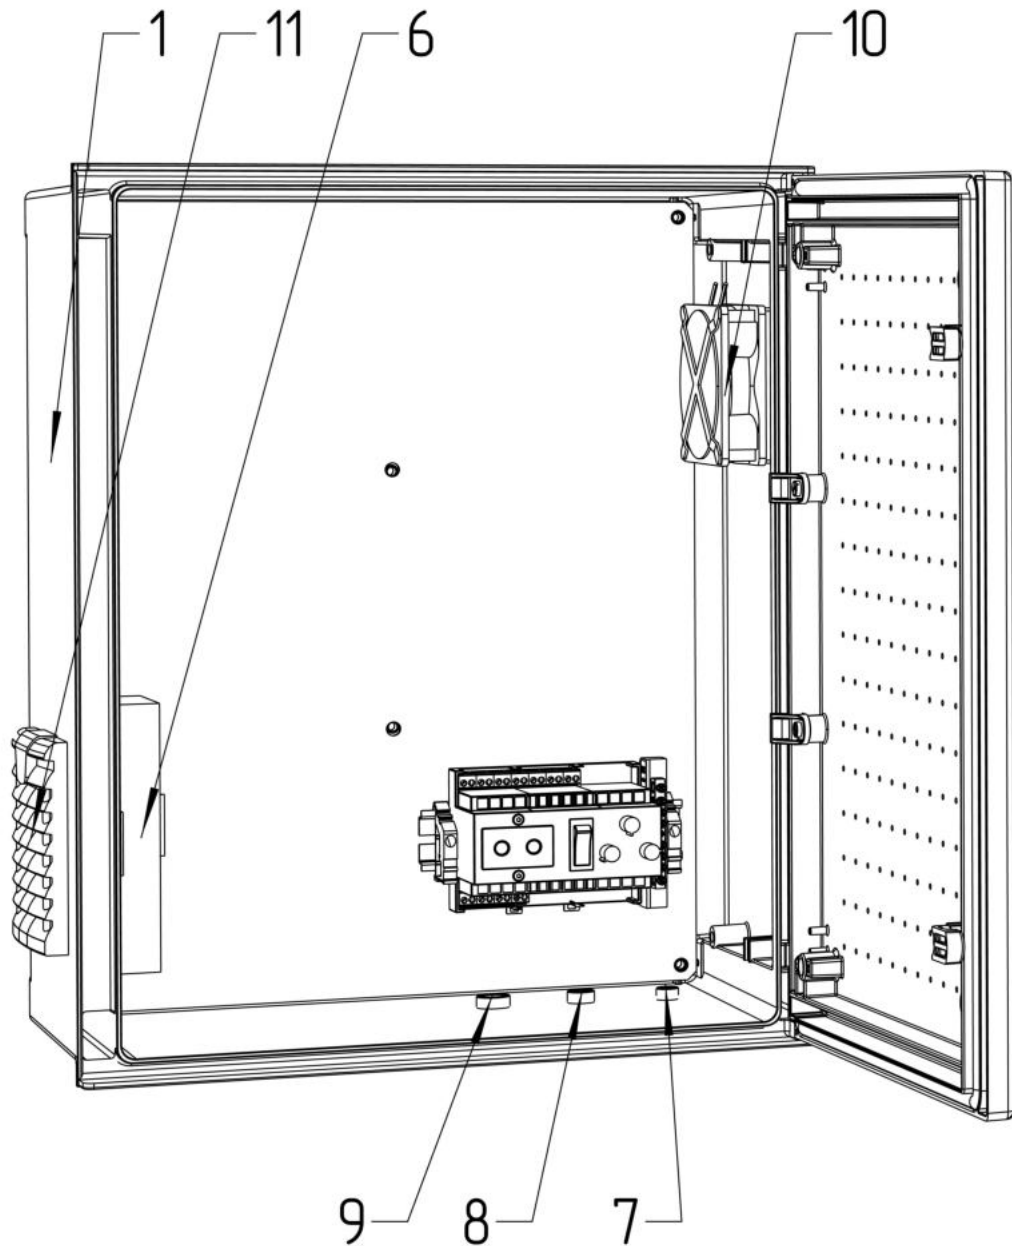

ТША131-40.50.20-PL

\*Размеры для справок  
 Габаритные размеры упаковки  
 считать равными ШхВхГ (450х520х220)

					ТША131-40.50.20-PL ГЧ			
Изм.	Лист	№ докум.	Подп.	Дата	Термошкаф всепогодный Габаритный чертёж	Лит.	Масса	Масштаб
Разраб.	Плеханова					-	К	-
Проб.	Четвериков				Лист:		Листов:	
Т. контр.	Четвериков				000 "АМАДОН"			
Н. контр.	Лемещук				Копировал			
Утв.	Гречникова				Формат А3			

Расположение оборудования на DIN-рейке  
М 1:3

					<b>ТША131-40.50.20-PL CO</b>			
Изм./Лист	№ докум.	Подп.	Дата	Термошкаф всепогодный Схема расположения оборудования	Лит.	Масса	Масштаб	
Разраб.	Плеханова				- K -		1:5	
Проб.	Четвериков				Лист:	Листов:		
Т. контр.	Четвериков							
Н. контр.	Лемещук							<b>ООО "АМАДОН"</b>
Утв.	Гречникова							