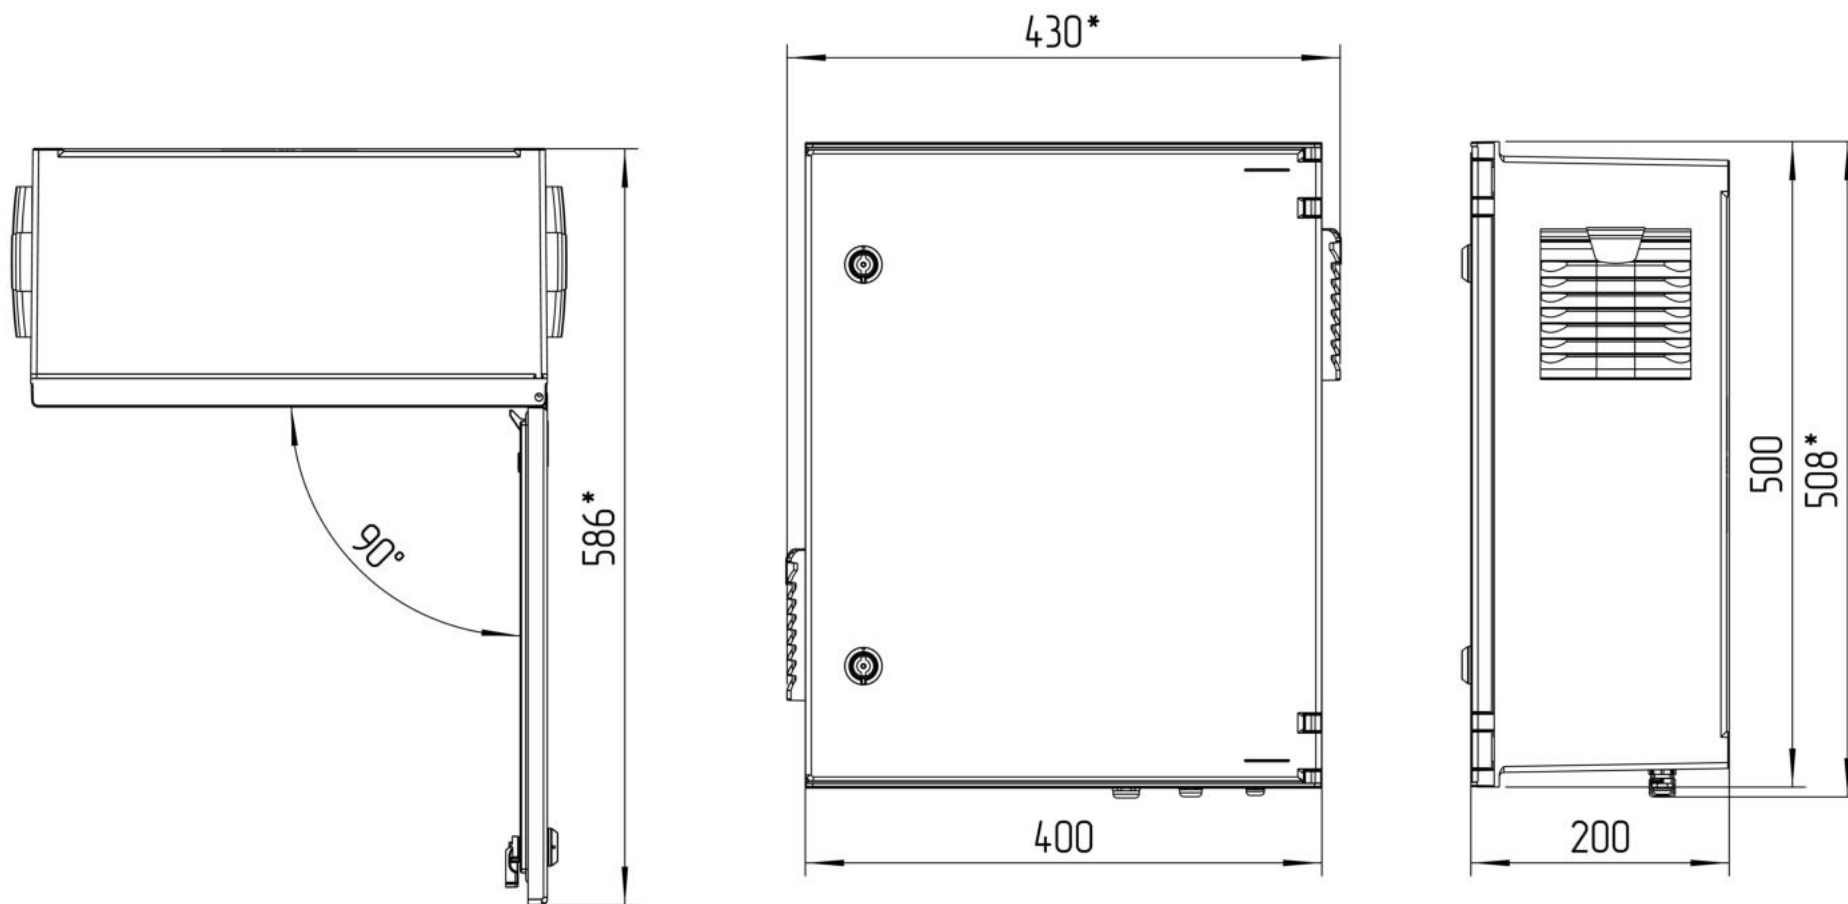

ТША131-40.50.20-PL

\*Размеры для справок  
 Габаритные размеры упаковки  
 считать равными ШхВхГ (450х520х220)

					ТША131-40.50.20-PL ГЧ			
Изм.	Лист	№ докум.	Подп.	Дата	Термошкаф всепогодный Габаритный чертёж	Лит.	Масса	Масштаб
Разраб.	Плеханова					-	К	-
Проб.	Четвериков				Лист:		Листов:	
Т. контр.	Четвериков				000 "АМАДОН"			
Н. контр.	Лемещук				Копировал			
Утв.	Гречникова				Формат А3			

Расположение оборудования на DIN-рейке  
М 1:3

					<b>ТША131-40.50.20-PL CO</b>			
Изм./Лист	№ докум.	Подп.	Дата	Термошкаф всепогодный Схема расположения оборудования	Лит.	Масса	Масштаб	
Разраб.	Плеханова				- K -		1:5	
Проб.	Четвериков				Лист:	Листов:		
Т. контр.	Четвериков							
Н. контр.	Лемещук							<b>ООО "АМАДОН"</b>
Утв.	Гречникова							