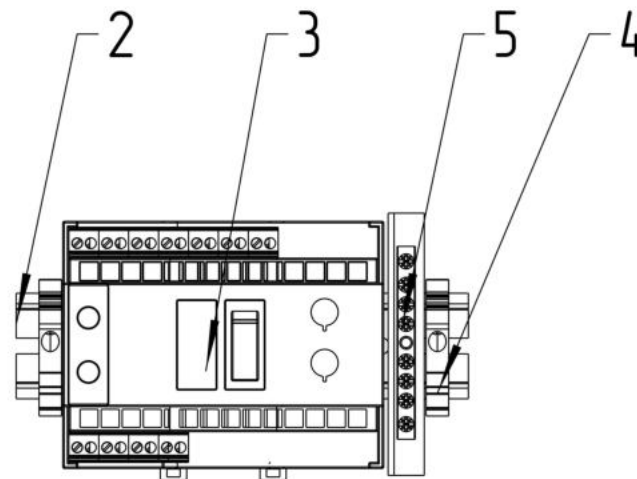

ТША131-40.50.20-PL

\*Размеры для справок  
 Габаритные размеры упаковки  
 считать равными ШхВхГ (450х520х220)

					ТША131-40.50.20-PL ГЧ			
Изм.	Лист	№ докум.	Подп.	Дата	Термошкаф всепогодный Габаритный чертёж	Лит.	Масса	Масштаб
Разраб.	Плеханова					-	К	-
Проб.	Четвериков				Лист:		Листов:	
Т. контр.	Четвериков				000 "АМАДОН"			
Н. контр.	Лемещук				Копировал			
Утв.	Гречникова				Формат А3			

Расположение оборудования на DIN-рейке  
М 1:3

					<b>ТША131-40.50.20-PL CO</b>			
Изм./Лист	№ докум.	Подп.	Дата	Термошкаф всепогодный Схема расположения оборудования	Лит.	Масса	Масштаб	
Разраб.	Плеханова				- K -		1:5	
Проб.	Четвериков				Лист:	Листов:		
Т. контр.	Четвериков							
Н. контр.	Лемещук							<b>ООО "АМАДОН"</b>
Утв.	Гречникова							