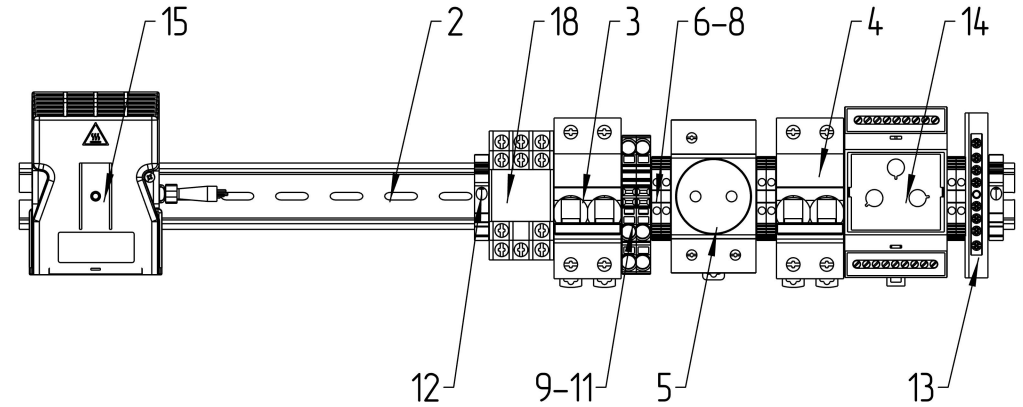

**Размеры для справок
Габаритные размеры упаковки
считать равными ШхВхГ (990x1670x870)*

					ТШАЗ339.2А-75.28U.80-01500-СТ ГЧ				
					Термошкаф всепогодный				
					Габаритный чертёж				
Изм.	Лист	№ докум.	Подп.	Дата	- К -	Лит.	Масса	Масштаб	
Разраб.	Плеханова								1:7
Проб.	Четвериков								
Т. контр.	Четвериков				Лист:	Листов:			
Н. контр.	Лемещук				000 "АМАДОН"				
Утв.	Гречникова								

Расположение оборудования на DIN-рейке
М 1:3

				ТШАЗ39.2А-75.28U.80-01500-ST CO			
Изм. / Лист	№ докум.	Подп.	Дата	Термошкаф всепогодный Схема расположения оборудования	Лит.	Масса	Масштаб
Разраб.	Плеханова				- К -		1:5
Проб.	Четвериков				Лист:	Листов:	
Т. контр.	Четвериков						
Н. контр.	Лемещук			ООО "АМАДОН"			
Утв.	Гречникова						

Формат	Зона	Поз.	Обозначение	Наименование	Кол.	Примечание
<u>Документация</u>						
A3			ТША339.2А-75.28U.80-01500-ST ГЧ	Габаритный чертеж	1	
A3			ТША339.2А-75.28U.80-01500-ST СО	Схема расположения оборудования	1	
<u>Детали</u>						
	1			Шкаф антивандалный	1	750x1400x800мм
	2			Монтажный рельс (DIN-рейка) 35x7,5x2000	0,7	м.
	3			Автоматический выключатель 2P С10А	1	
	4			Автоматический выключатель 2P С32А	1	
	5			Розетка РАр10-3-ОП Shuko	1	
	6			Клеммник на DIN-рейку 2,5 мм.кв. серый	3	
	7			Клеммник на DIN-рейку 2,5 мм.кв. синий	3	
	8			Концевой сегмент на клеммники AVK(2,5-10)	3	
	9			3-х проводная клемма 10 мм2, синяя	1	
	10			3-х проводная клемма 10 мм2, серая	1	
	11			Торцевая пластина для 3-х проводной 10 мм2	1	
	12			Упор на DIN-рейку MR32, MR35 серый	2	
	13			Шина нулевая 8/1	1	
	14			Устройство контроля микроклимата УКМ-3М1	1	
	15			Нагреватель с вентилятором, 400 Вт	2	
	16			Кондиционер мощностью 1500 Вт	1	
	17			Кожух	1	
	18			Реле	1	
	19			Датчик открытия	1	
	20*			Кабельный вход PG 7	1	
	21*			Кабельный вход PG 9	1	
	22*			Кабельный вход PG 11	1	