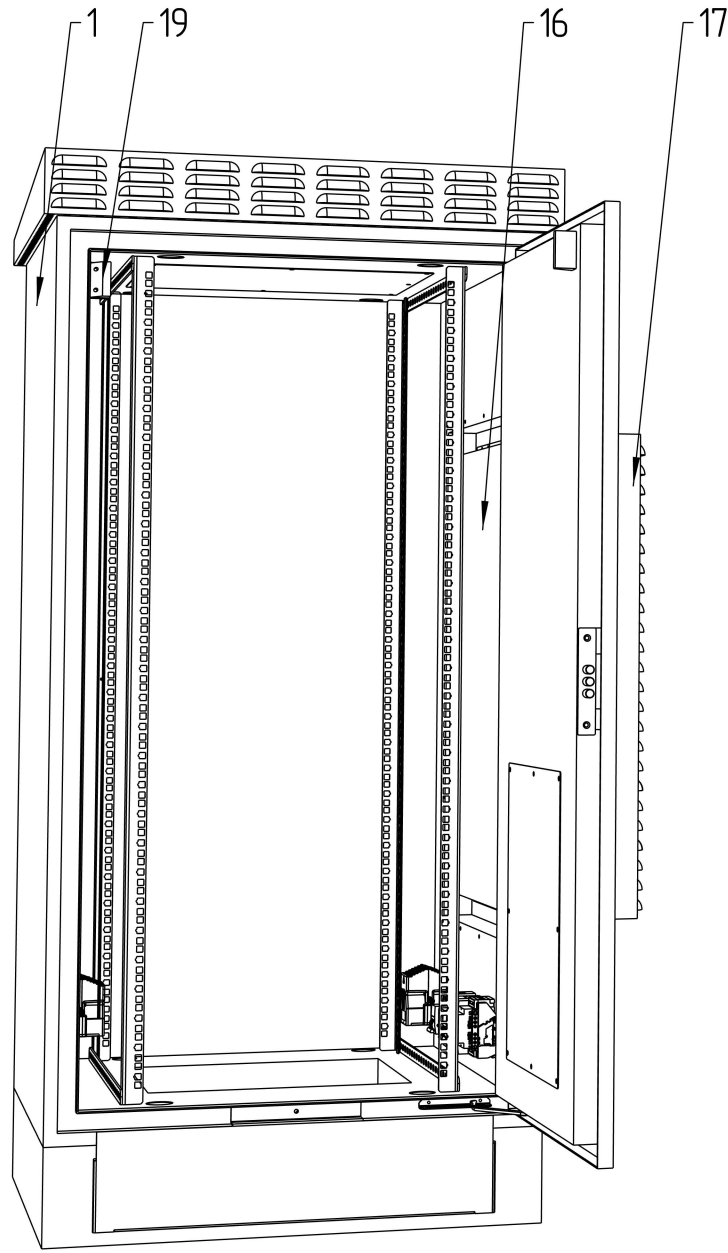

**Размеры для справок
Габаритные размеры упаковки
считать равными ШхВхГ (990x1670x870)*

					ТШАЗ339.2А-75.28U.80-01500-СТ ГЧ				
					Термошкаф всепогодный				
					Габаритный чертёж				
Изм.	Лист	№ докум.	Подп.	Дата	- К -	Лит.	Масса	Масштаб	
Разраб.	Плеханова								1:7
Проб.	Четвериков								
Т. контр.	Четвериков				Лист:	Листов:			
Н. контр.	Лемещук				000 "АМАДОН"				
Утв.	Гречникова								

Расположение оборудования на DIN-рейке
М 1:3

				ТШАЗ39.2А-75.28U.80-01500-ST CO			
Изм. / Лист	№ докум.	Подп.	Дата	Термошкаф всепогодный Схема расположения оборудования	Лит.	Масса	Масштаб
Разраб.	Плеханова				- К -		1:5
Проб.	Четвериков				Лист:	Листов:	
Т. контр.	Четвериков						
Н. контр.	Лемещук			ООО "АМАДОН"			
Утв.	Гречникова						

Формат	Зона	Поз.	Обозначение	Наименование	Кол.	Примечание
<u>Документация</u>						
A3			ТША339.2А-75.28U.80-01500-ST ГЧ	Габаритный чертеж	1	
A3			ТША339.2А-75.28U.80-01500-ST СО	Схема расположения оборудования	1	
<u>Детали</u>						
	1			Шкаф антивандалный	1	750x1400x800мм
	2			Монтажный рельс (DIN-рейка) 35x7,5x2000	0,7	м.
	3			Автоматический выключатель 2P С10А	1	
	4			Автоматический выключатель 2P С32А	1	
	5			Розетка РАр10-3-ОП Shuko	1	
	6			Клеммник на DIN-рейку 2,5 мм.кв. серый	3	
	7			Клеммник на DIN-рейку 2,5 мм.кв. синий	3	
	8			Концевой сегмент на клеммники AVK(2,5-10)	3	
	9			3-х проводная клемма 10 мм2, синяя	1	
	10			3-х проводная клемма 10 мм2, серая	1	
	11			Торцевая пластина для 3-х проводной 10 мм2	1	
	12			Упор на DIN-рейку MR32, MR35 серый	2	
	13			Шина нулевая 8/1	1	
	14			Устройство контроля микроклимата УКМ-3М1	1	
	15			Нагреватель с вентилятором, 400 Вт	2	
	16			Кондиционер мощностью 1500 Вт	1	
	17			Кожух	1	
	18			Реле	1	
	19			Датчик открытия	1	
	20*			Кабельный вход PG 7	1	
	21*			Кабельный вход PG 9	1	
	22*			Кабельный вход PG 11	1	