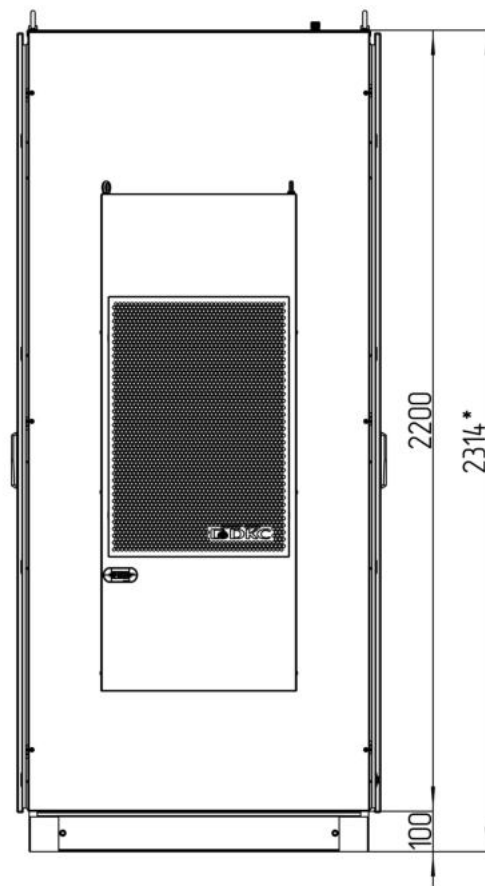

На левой стороне

На правой стороне

**Размеры для справок
Габаритные размеры упаковки
считать равными ШхВхГ (1290х2340х1020)
Счет 228*

					ТША309-80.47U.100-06000-25124-ГКД ГЧ			
Изм.	Лист	№ докум.	Подп.	Дата	Шкаф телекоммуникационный Габаритный чертёж	Лит.	Масса	Масштаб
Разраб.	Плеханова					- К -		1:7
Проб.	Четвериков					Лист:	Листов:	
Т. контр.	Четвериков							
Н. контр.	Лемещук							
Утв.	Гречникова							
						000 "АМАДОН"		

Дверь с ударпрочным стеклом

Расположение оборудования на DIN-рейке
М 1:3

Две сплошная

Счет 228

					ТША309-80.47U.100-06000-25124-ГКД СО			
Изм.	Лист	№ докум.	Подп.	Дата	Шкаф телекоммуникационный Схема расположения оборудования	Лист	Масса	Масштаб
Разраб.	Плеханова					- К -		1:5
Проб.	Четвериков					Лист:		Листов:
Т. контр.	Четвериков							
Н. контр.	Лемещук							
Утв.	Гречникова							
						ООО "АМАДОН"		