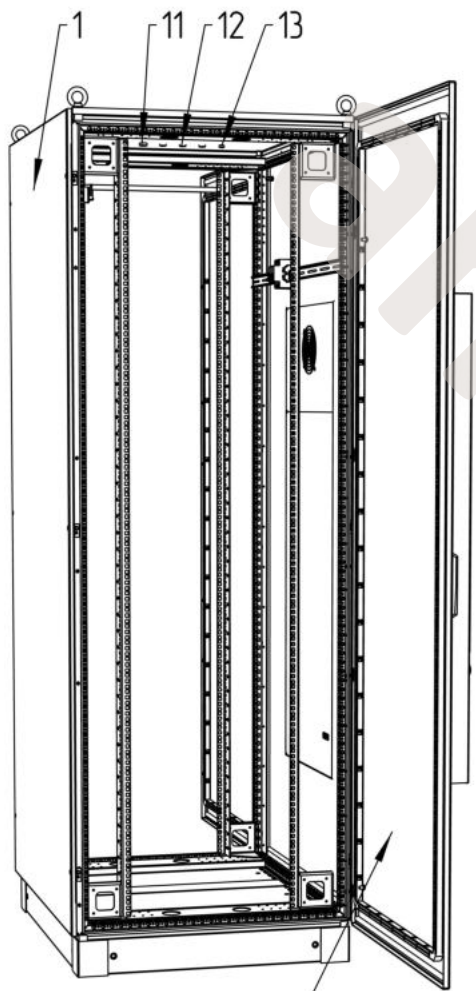

На левой стороне

На правой стороне

**Размеры для справок
Габаритные размеры упаковки
считать равными ШхВхГ (1290х2340х1020)
Счет 228*

					ТША309-80.47U.100-06000-25124-ГКД ГЧ			
Изм.	Лист	№ докум.	Подп.	Дата	Шкаф телекоммуникационный Габаритный чертёж	Лит.	Масса	Масштаб
Разраб.	Плеханова					- К -		1:7
Проб.	Четвериков					Лист:	Листов:	
Т. контр.	Четвериков							
Н. контр.	Лемещук							
Утв.	Гречникова							
						000 "АМАДОН"		

Дверь с ударпрочным стеклом

Расположение оборудования на DIN-рейке
М 1:3

Две сплошная

Счет 228

					ТША309-80.47U.100-06000-25124-ГКД СО			
Изм.	Лист	№ докум.	Подп.	Дата	Шкаф телекоммуникационный Схема расположения оборудования	Лист	Масса	Масштаб
Разраб.	Плеханова					- К -		1:5
Проб.	Четвериков					Лист:		Листов:
Т. контр.	Четвериков							
Н. контр.	Лемещук							
Утв.	Гречникова							
						ООО "АМАДОН"		