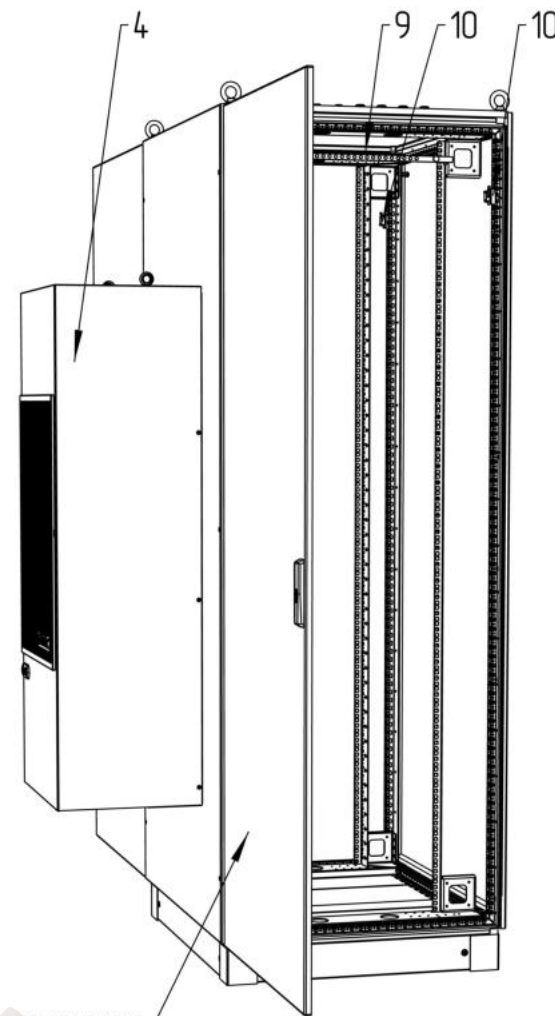

На левой стороне

На правой стороне

**Размеры для справок
Габаритные размеры упаковки
считать равными ШхВхГ (1290х2340х1020)
Счет 228*

					ТША309-80.47U.100-06000-25124-ГКД ГЧ			
Изм.	Лист	№ докум.	Подп.	Дата	Шкаф телекоммуникационный Габаритный чертёж	Лит.	Масса	Масштаб
Разраб.	Плеханова					- К -		1:7
Проб.	Четвериков					Лист:	Листов:	
Т. контр.	Четвериков							
Н. контр.	Лемещук							
Утв.	Гречникова							
						000 "АМАДОН"		

Дверь с ударпрочным стеклом

Расположение оборудования на DIN-рейке
М 1:3

Две сплошная

Счет 228

					ТША309-80.47U.100-06000-25124-ГКД СО			
Изм.	Лист	№ докум.	Подп.	Дата	Шкаф телекоммуникационный Схема расположения оборудования	Лист	Масса	Масштаб
Разраб.	Плеханова					- К -		1:5
Проб.	Четвериков					Лист:		Листов:
Т. контр.	Четвериков							
Н. контр.	Лемещук							
Утв.	Гречникова							
						ООО "АМАДОН"		